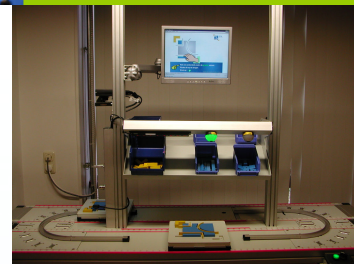

## IPA sterk vertegenwoordigd in de arbeidsplek van de toekomst

Een sterk variërende batch grootte, flexibele inzet van mensen zijn maar twee van de vele veranderingen welke momenteel assemblerend Nederland in zijn greep houdt. In samenwerking met TNO en Faber Electronics wordt de werkplekinrichting van de toekomst ontwikkeld.

Daarnaast neemt IPA deel in een EU project aangaande de visualisatie en simulatie van assemblage omgevingen. Dit teruggekoppeld naar de realtime performance van assemblage lijnen biedt ongekeende mogelijkheden voor de toekomst.

## IPA's Bedenkt en Realiseert assemblage unit "LELY"

Lely in Maassluis is toonaangevend en zeer innovatief producent van Landbouwmachines. Lely kent een sterke toename van de productie-aantallen. IPA heeft ten bate van het assemblage proces van de 'Discovery' stalmestreiniger eind 2006 een voorstudie uitgevoerd om het montageproces efficiënter in te richten en kwalitatief verbeterd te kunnen uitvoeren. In nauwe samenspraak met Lely medewerkers zijn wij tot een uiterst éénvoudig en efficiënte opstelling gekomen. IPA heeft hiervoor de nodige hulpmiddelen gebouwd welke inmiddels door Lely succesvol in gebruik zijn genomen.

## IPA analyseert en verbetert productie-inrichting Houtskeletbouwer

In de sterk groeiende markt van de houtskeletbouw is het continue verbeteren van het productieproces een vereiste. Als voorloper in de markt speelt *HoutBouw 't Zand* hierop in door samen met IPA haar productie-inrichting te analyseren. Na deze analyse worden verschillende verbetertrajecten bepaald en uitgevoerd.